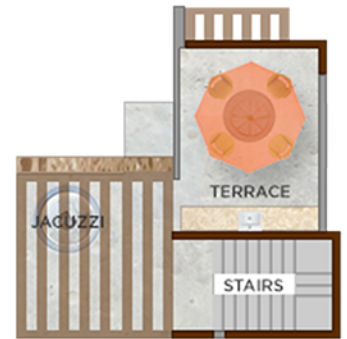

OCEAN RESIDENCE

GROUND FLOOR

SECOND FLOOR

ROOF TERRACE

AREAS

| | | | | | |
|-------------------------------------------------------------|----------------------------------------------------------------|------------------------------------------------------------|--------------------------------------------------------------------|------------------------------------------------------------------------------------------------------------|-------------------------------------------------------------------------------------------------------------|
| TOTAL 2,637 ft ² 245 m ² | INTERIOR 1,614 ft ² 150 m ² | TERRACE 430 ft ² 40 m ² | ROOFTOP TERRACE 592 ft ² 55 m ² | 3  BEDROOMS | 3  BATHROOMS |
|-------------------------------------------------------------|----------------------------------------------------------------|------------------------------------------------------------|--------------------------------------------------------------------|------------------------------------------------------------------------------------------------------------|-------------------------------------------------------------------------------------------------------------|

FIRST FLOOR

One bedroom / One bathroom
Kitchen + dining room space / Living room / Ground floor terrace

SECOND FLOOR

Two bedrooms / Two bathrooms
Second floor terrace

THIRD FLOOR

Rooftop + Jacuzzi