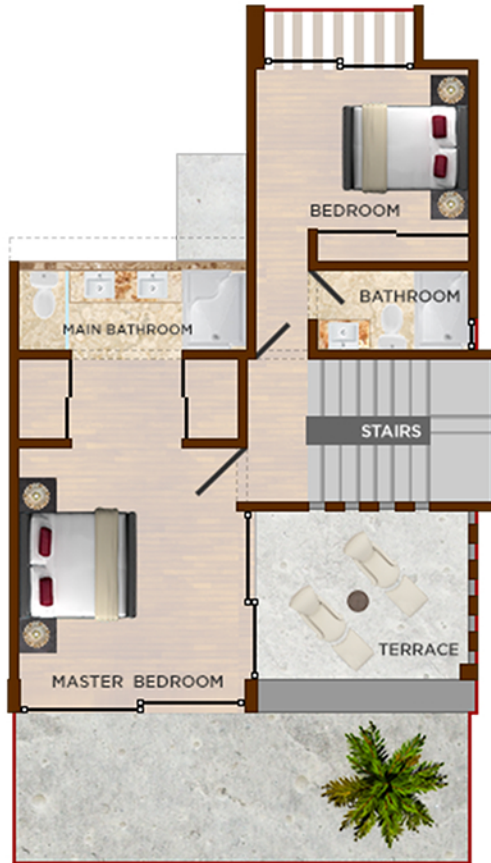

OCEAN RESIDENCE

GROUND FLOOR

SECOND FLOOR

ROOF TERRACE

AREAS

| | | | | | |
|-------------------------------------------------------------|----------------------------------------------------------------|------------------------------------------------------------|--------------------------------------------------------------------|------------------------------------------------------------------------------------------------------------|-------------------------------------------------------------------------------------------------------------|
| TOTAL 2,637 ft ² 245 m ² | INTERIOR 1,614 ft ² 150 m ² | TERRACE 430 ft ² 40 m ² | ROOFTOP TERRACE 592 ft ² 55 m ² | 3  BEDROOMS | 3  BATHROOMS |
|-------------------------------------------------------------|----------------------------------------------------------------|------------------------------------------------------------|--------------------------------------------------------------------|------------------------------------------------------------------------------------------------------------|-------------------------------------------------------------------------------------------------------------|

FIRST FLOOR

One bedroom / One bathroom
Kitchen + dining room space / Living room / Ground floor terrace

SECOND FLOOR

Two bedrooms / Two bathrooms
Second floor terrace

THIRD FLOOR

Rooftop + Jacuzzi