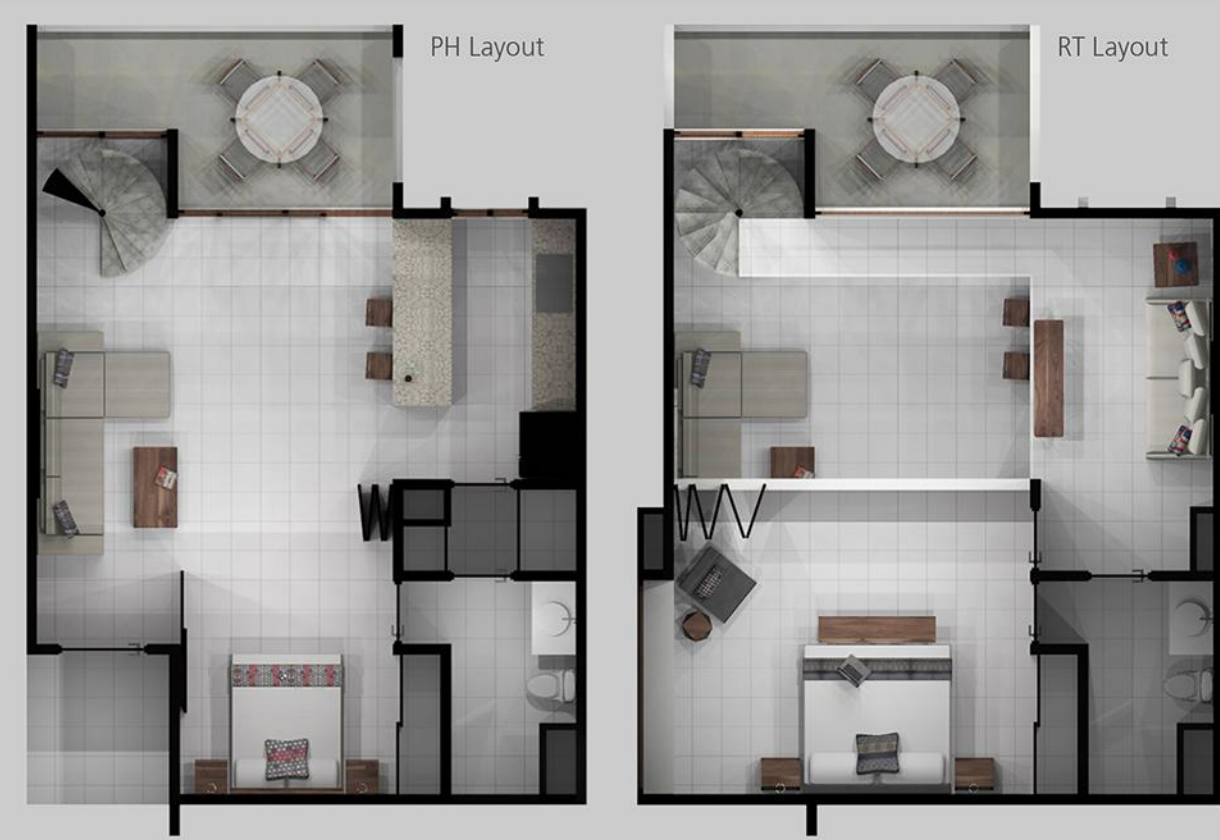

# FURNITURE PACKAGE LOFT B2

(Two floors)

adrianabeja@prodigy.net.mx

imagen / image	cant. / qty.	codigo / code	descripción / description	material
	1	f0504-6	sala escuadra 6 plazas mila / ab 6 seaters sofa	tela a seleccionar / fabric to select
	1	f0605	mesa de centro rectangular r4 / rectangular coffee table	tzalam
	2	f1005	banco de cocina b11 / counter stool	tzalam
	4	f2003	silla easy / chair	tzalam & polivinilo / polyvynyl
	1	f2004	mesa de comedor redonda easy / round dining table	tzalam & vidrio templado / tempered glass
	1	f1612	cama queen mc / queen size bed	tzalam
	2	f1907	mesa de noche grande t2 / big box night table	tzalam
	1	f0203-d	sofa 2 plazas desvestible oas / undress love seat	mezclilla prelavada rock / pre-washed denim
	1	f0703	mesa lateral nest / end table	tzalam
	1	f0810	mueble bajo nest / lowboard	tzalam
	1	f1521	cama king kan / king size bed	tzalam & tela a seleccionar / fabric to select
	2	f1917	buroe ma / night stand	tzalam
	1	f0101	sillón silvestre / chair	tzalam & tela a seleccionar / fabric to select
	1	f0705	mesa lateral q4 / end table	tzalam

## Optional accesories package.

imagen / image	cant. / qty.	descripción / description	imagen / image	cant. / qty.	descripción / description
	1	sábana king size / king sheet		1	sábana queen size / queen sheet
	2	almohada regular / standard pillow		2	almohada king / king pillow
	6	toalla grande / big towel		6	toalla pullman / pullman towel
	6	toalla facial / facial towel		4	toalla de alberca / pool towel
	12	vaso alto / tall glass		12	vaso chico / small glass
	6	copa de agua / water glass		6	copa vino blanco / white wine glass
	6	copa vino tinto / red wine glass		6	vaso tequilero / tequila glass
	6	cubiertos para 6 personas / table setting for 6 people		6	vajilla para 6 personas / tableware for 6 people